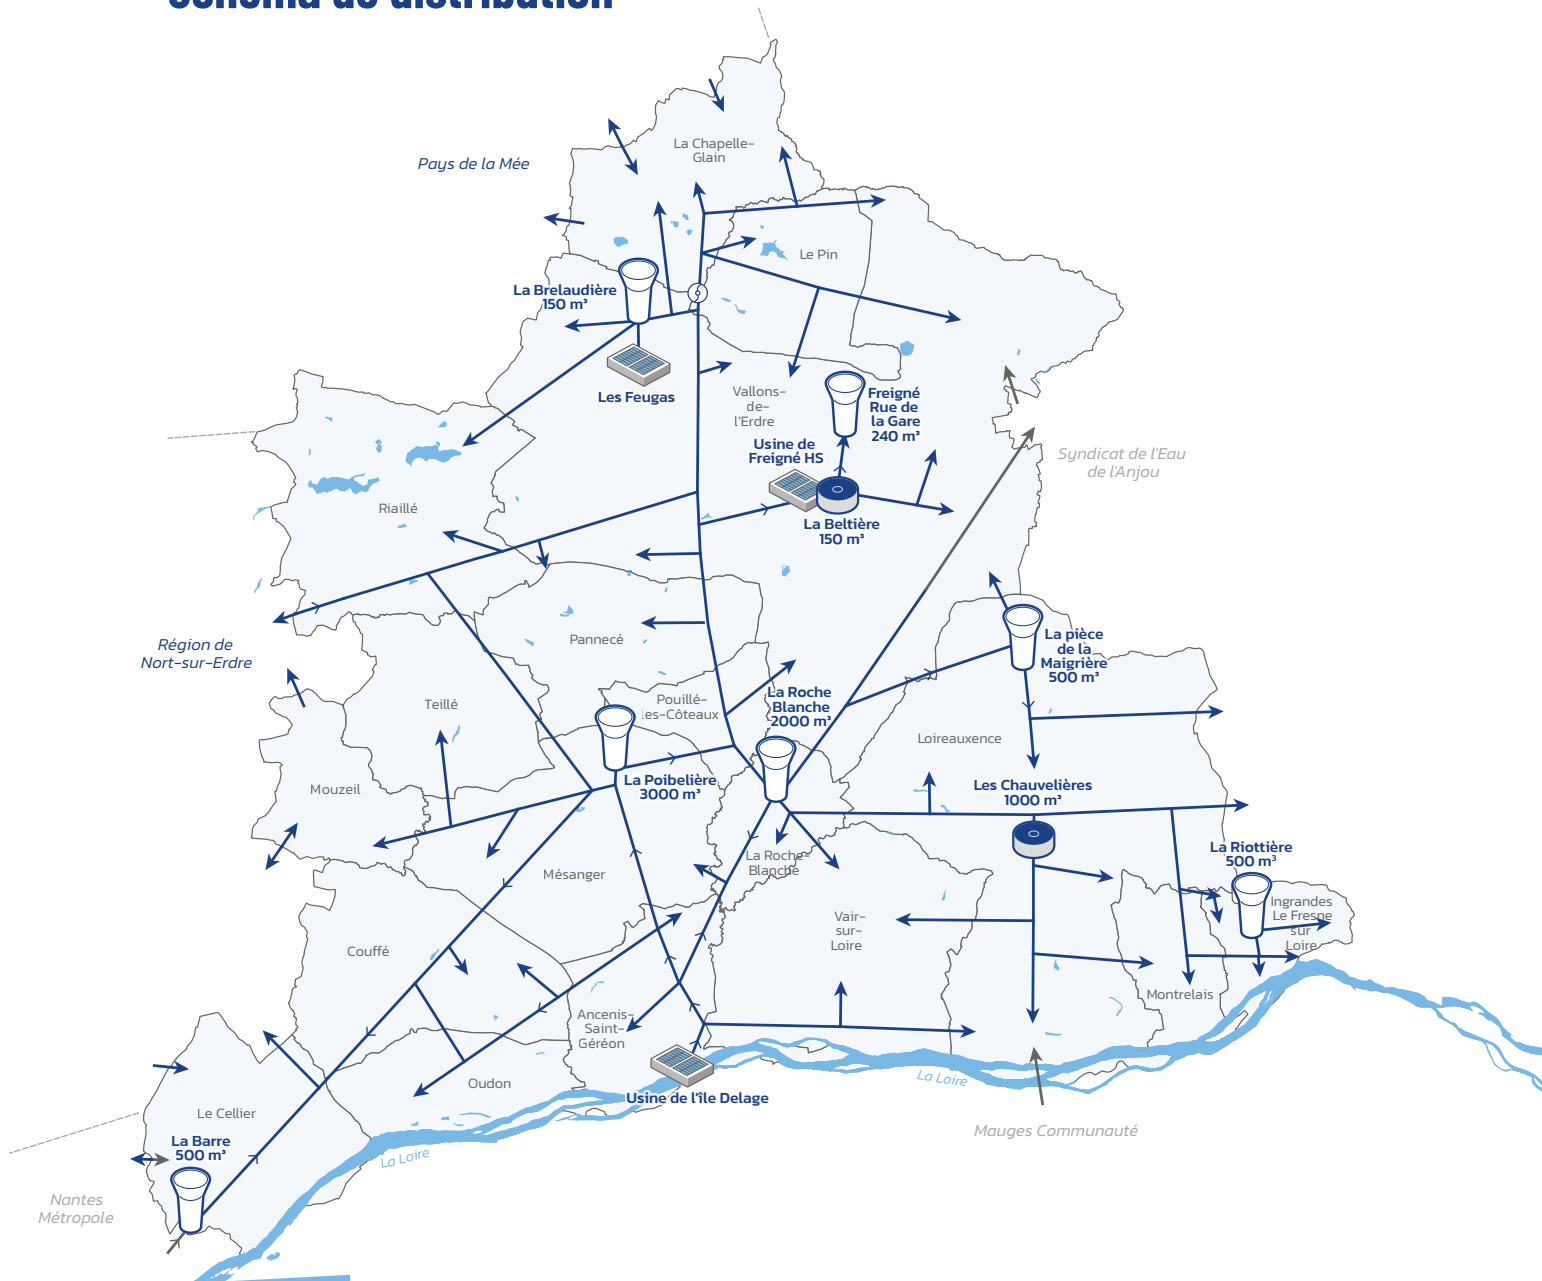

(Région d') Ancenis

Schéma de distribution

EN 2022

Nombre d'abonnés

27 252

Nombre d'habitants

61 387

km de réseau hors feeder

1 418

Unité de production d'Ancenis