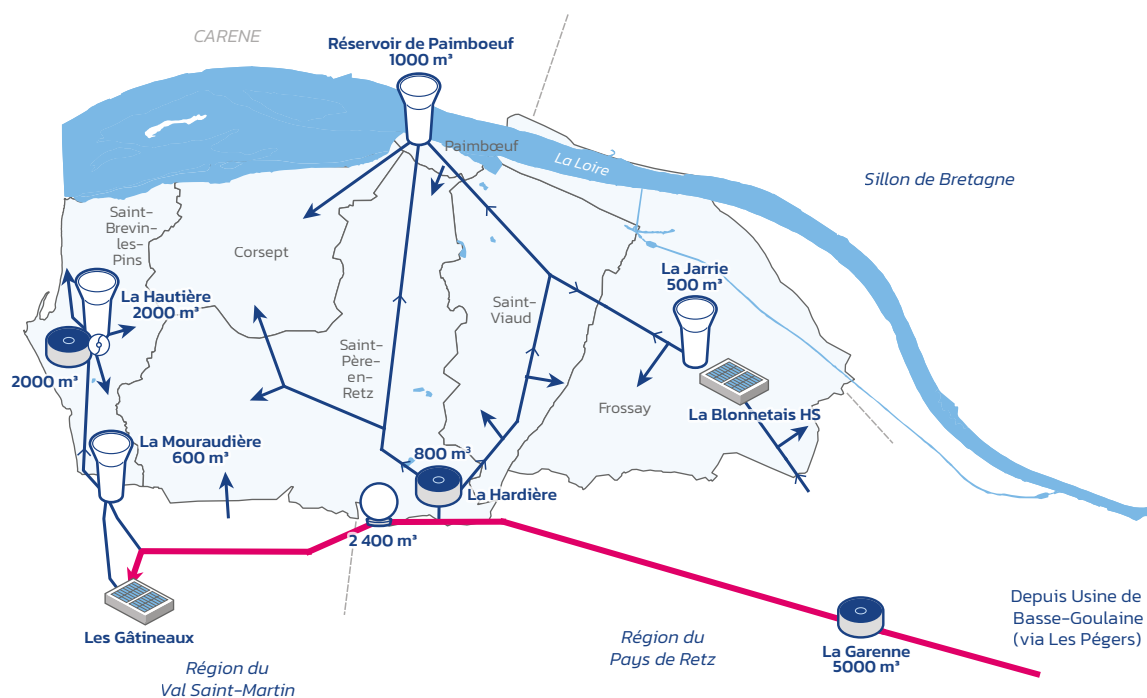

Schéma de distribution

EN 2022

Nombre d'abonnés

17 380

Nombre d'habitants

31 440

km de réseau hors feeder

499

Château d'eau de Paimboeuf