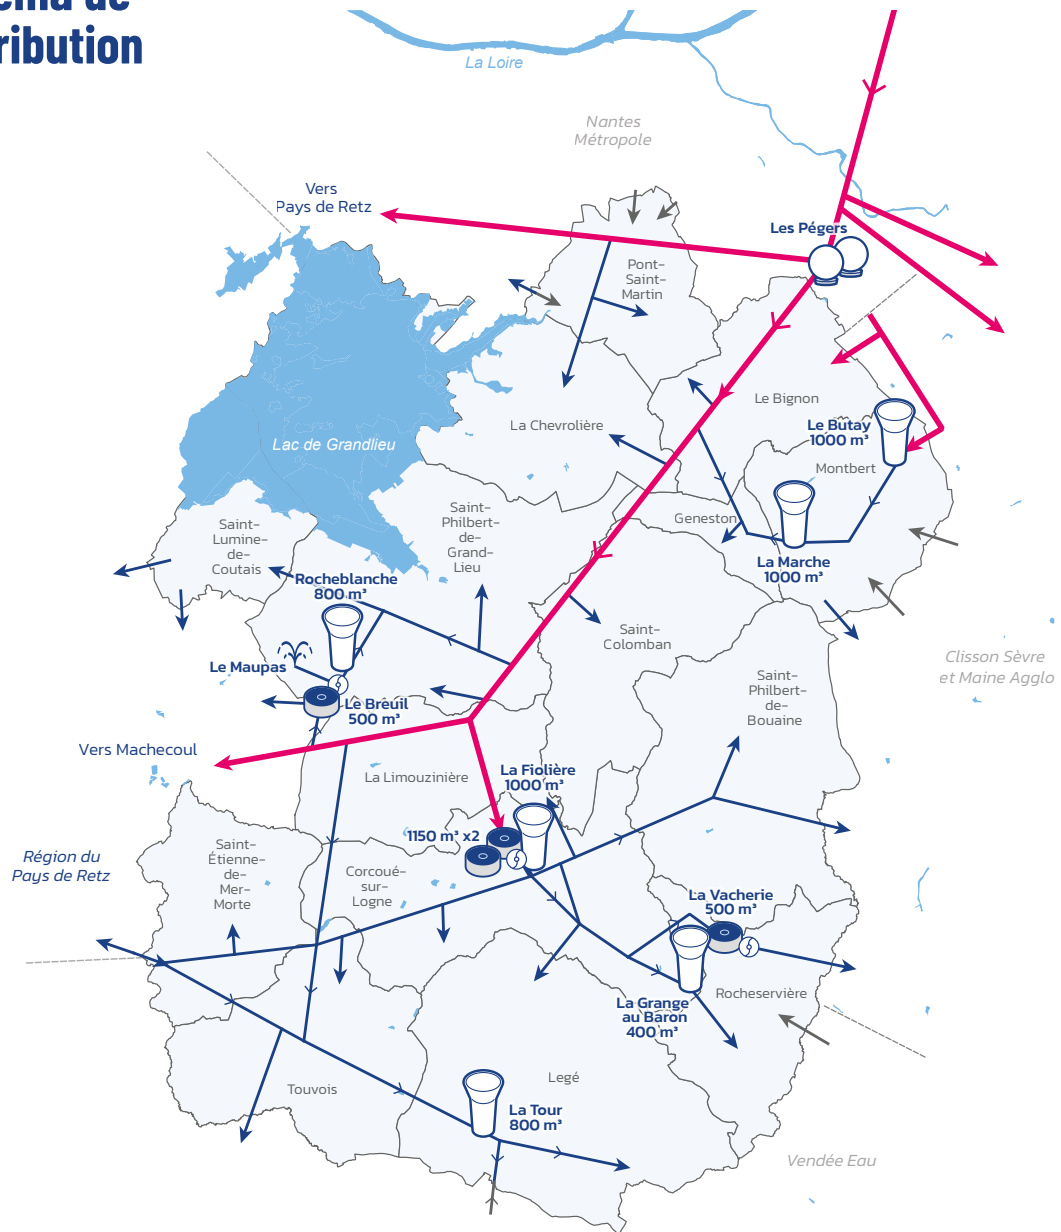

# (Région de) Grandlieu

## Schéma de distribution

EN 2022

Nombre d'abonnés

**24 784**

Nombre d'habitants

**60 242**

km de réseau hors feeder

**968**

Château d'eau La Grange au Baron  
Rocheservière