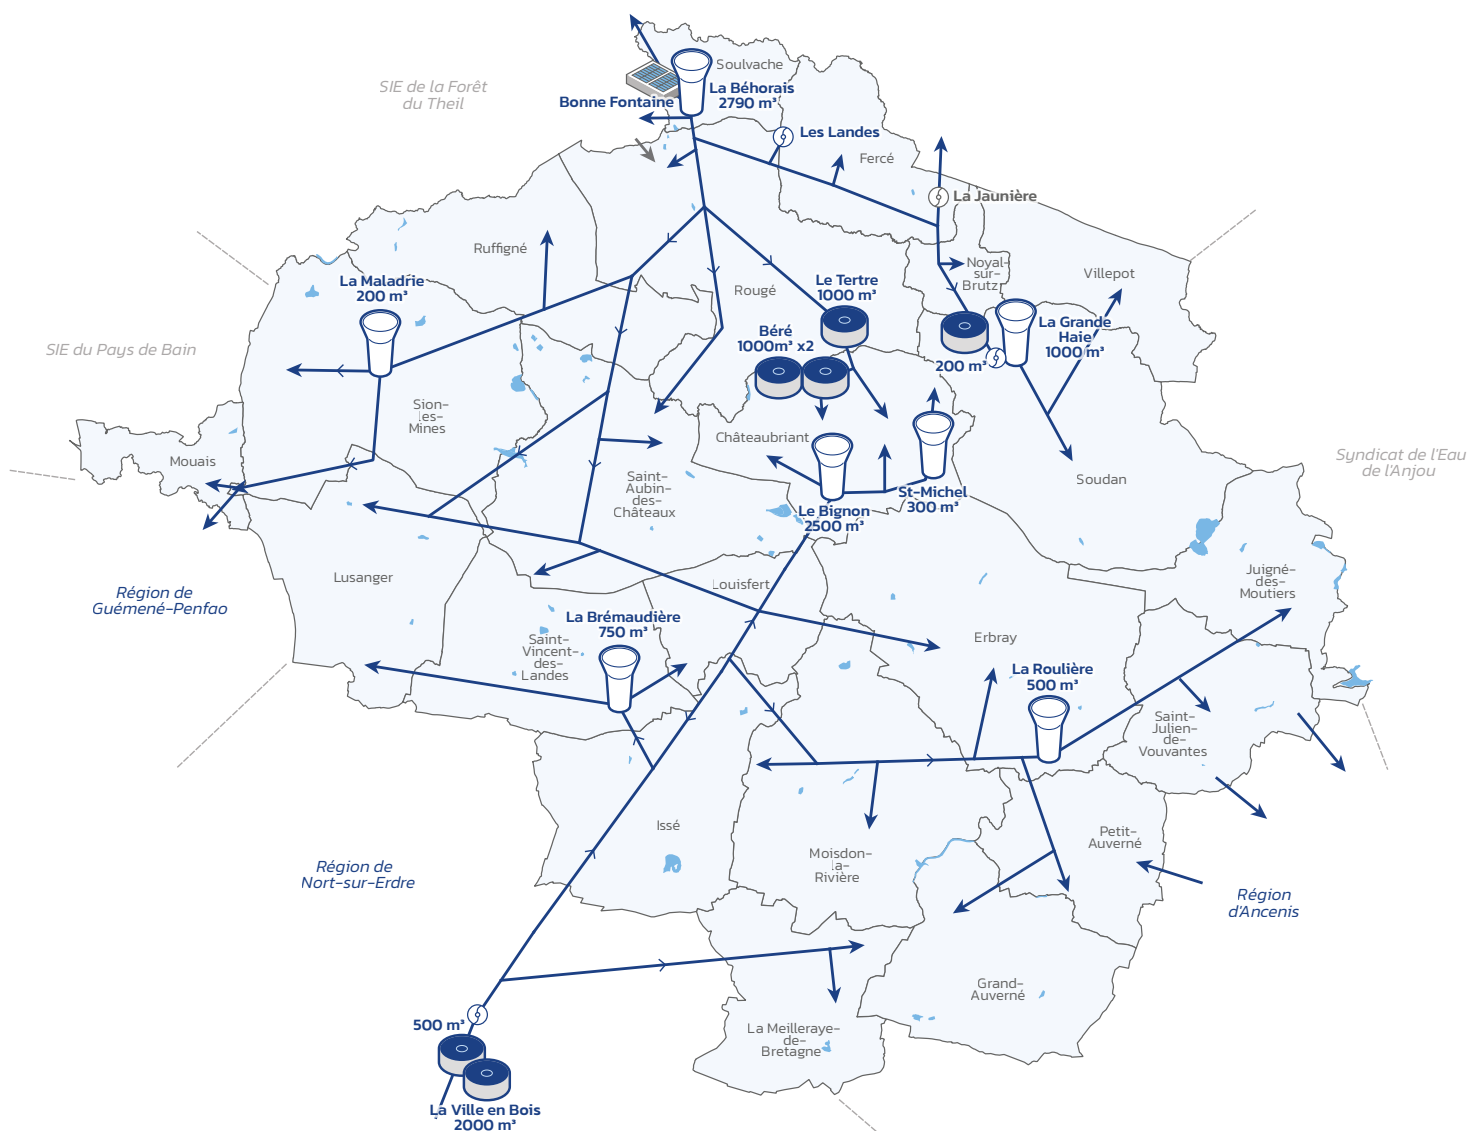

Schéma de distribution

EN 2022

Nombre d'abonnés

17 526

Nombre d'habitants

38 123

km de réseau hors feeder

1 150

Unité de production de Bonne Fontaine
Soulvache