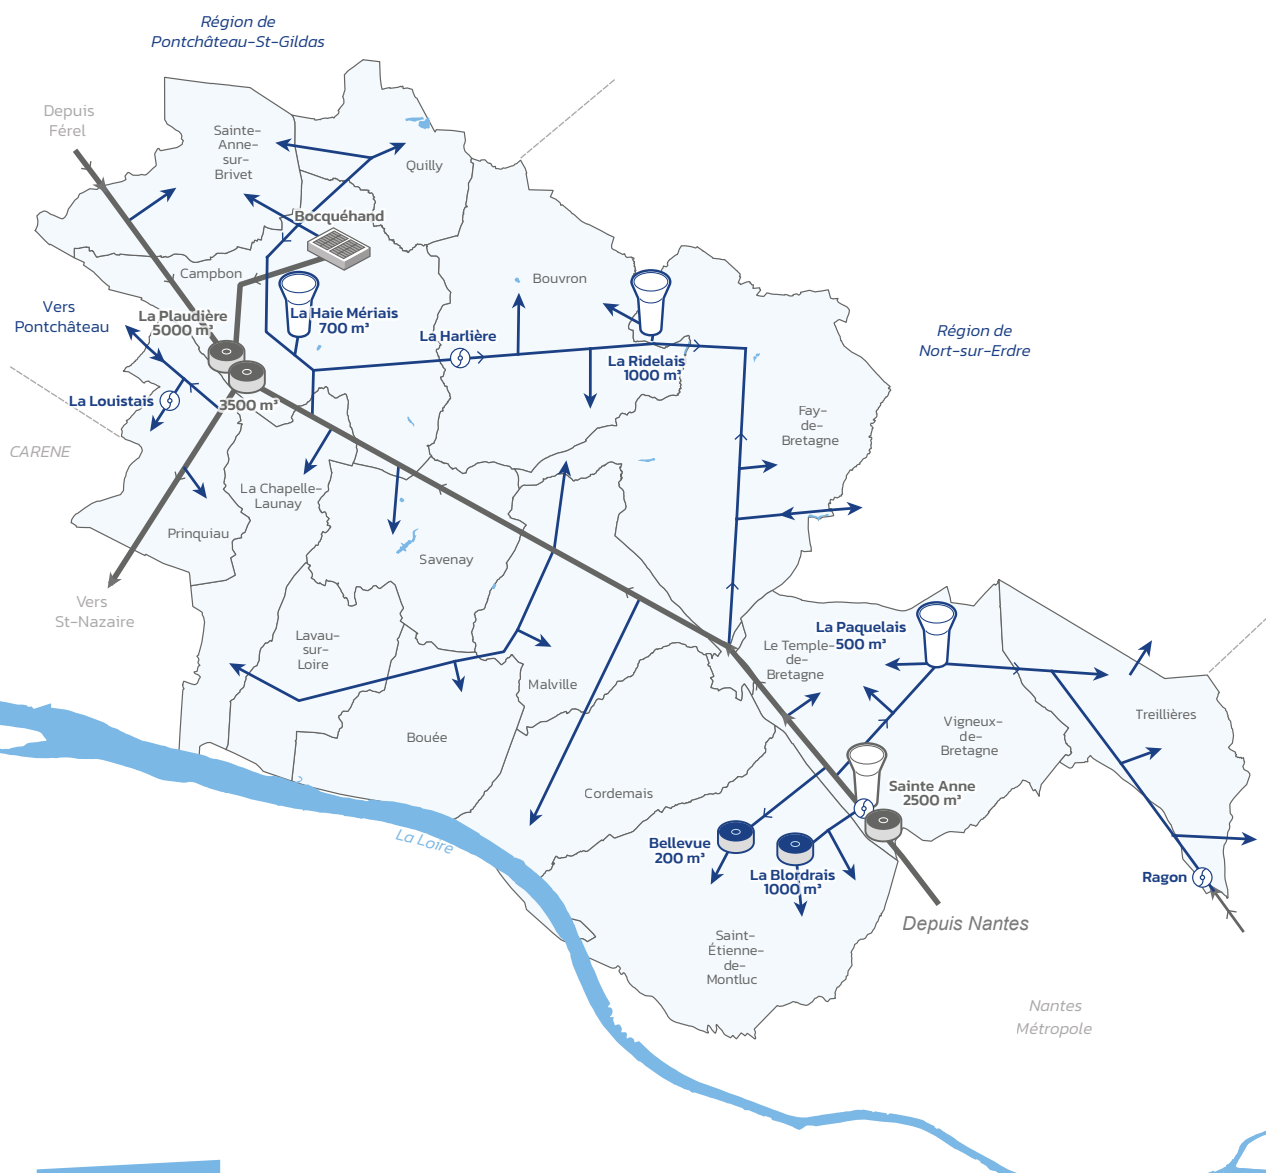

Campbon / Sillon-de-Bretagne

Schéma de distribution

EN 2022

Nombre d'abonnés

28 447

Nombre d'habitants

67 483

km de réseau hors feeder

1 078

Château d'eau de la Paquelais
Vigneux de Bretagne