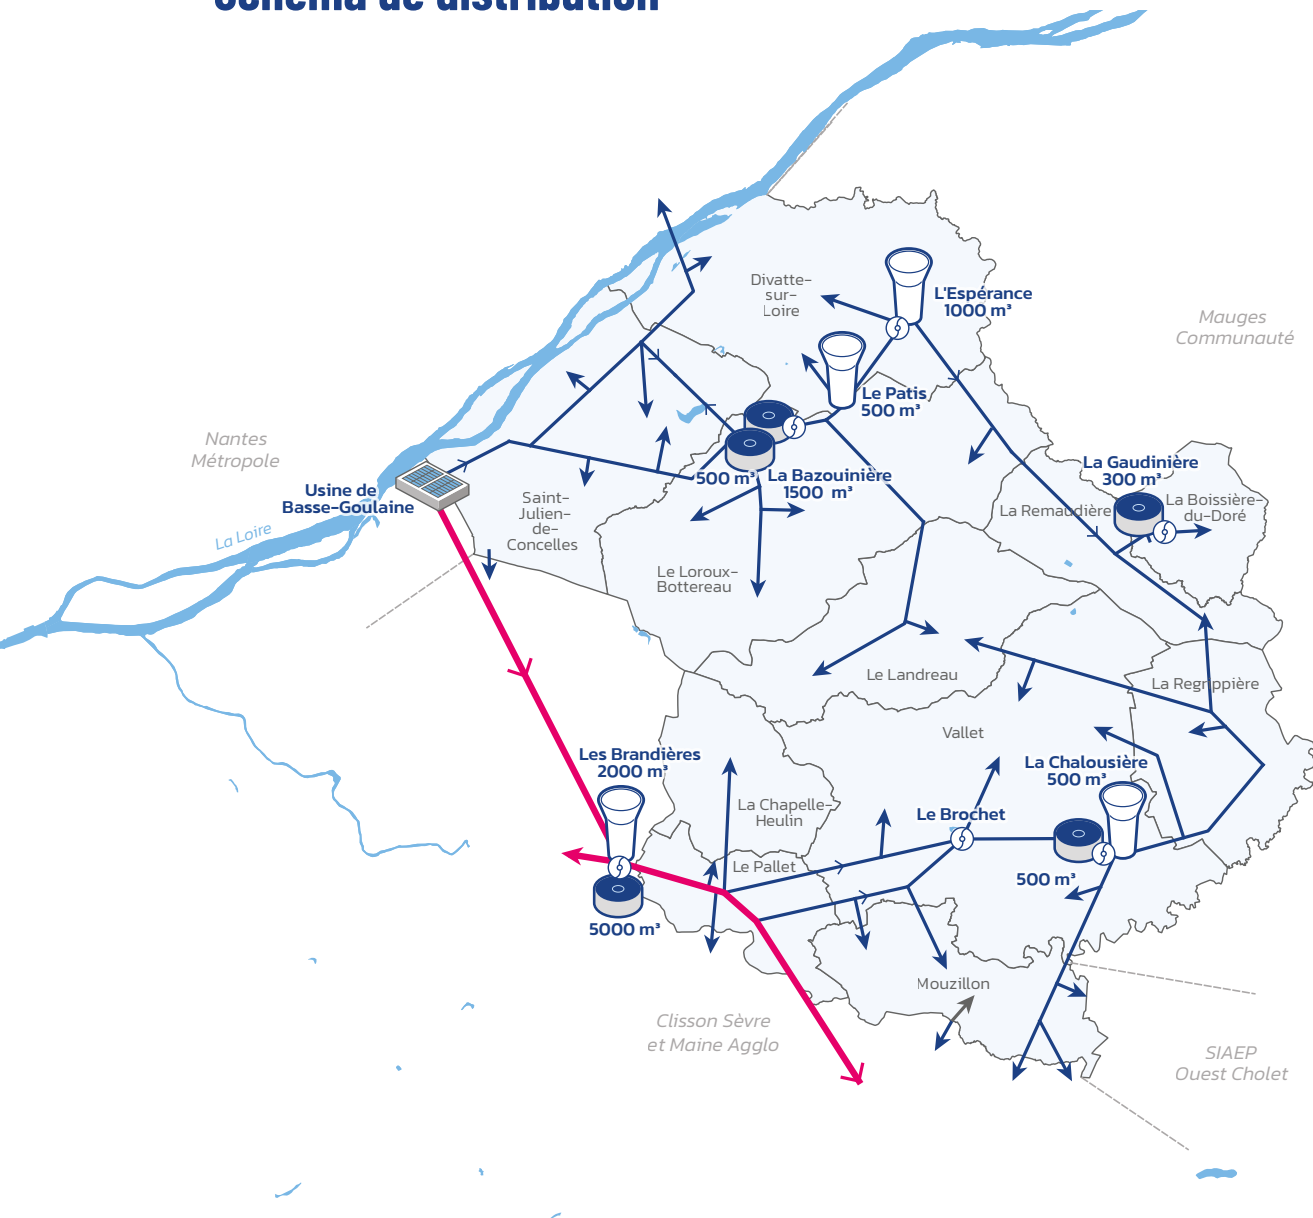

(Région du) Vignoble

Schéma de distribution

EN 2022

Nombre d'abonnés

21 423

Nombre d'habitants

50 155

km de réseau hors feeder

753

Château d'eau de L'Espérance
Divatte sur Loire