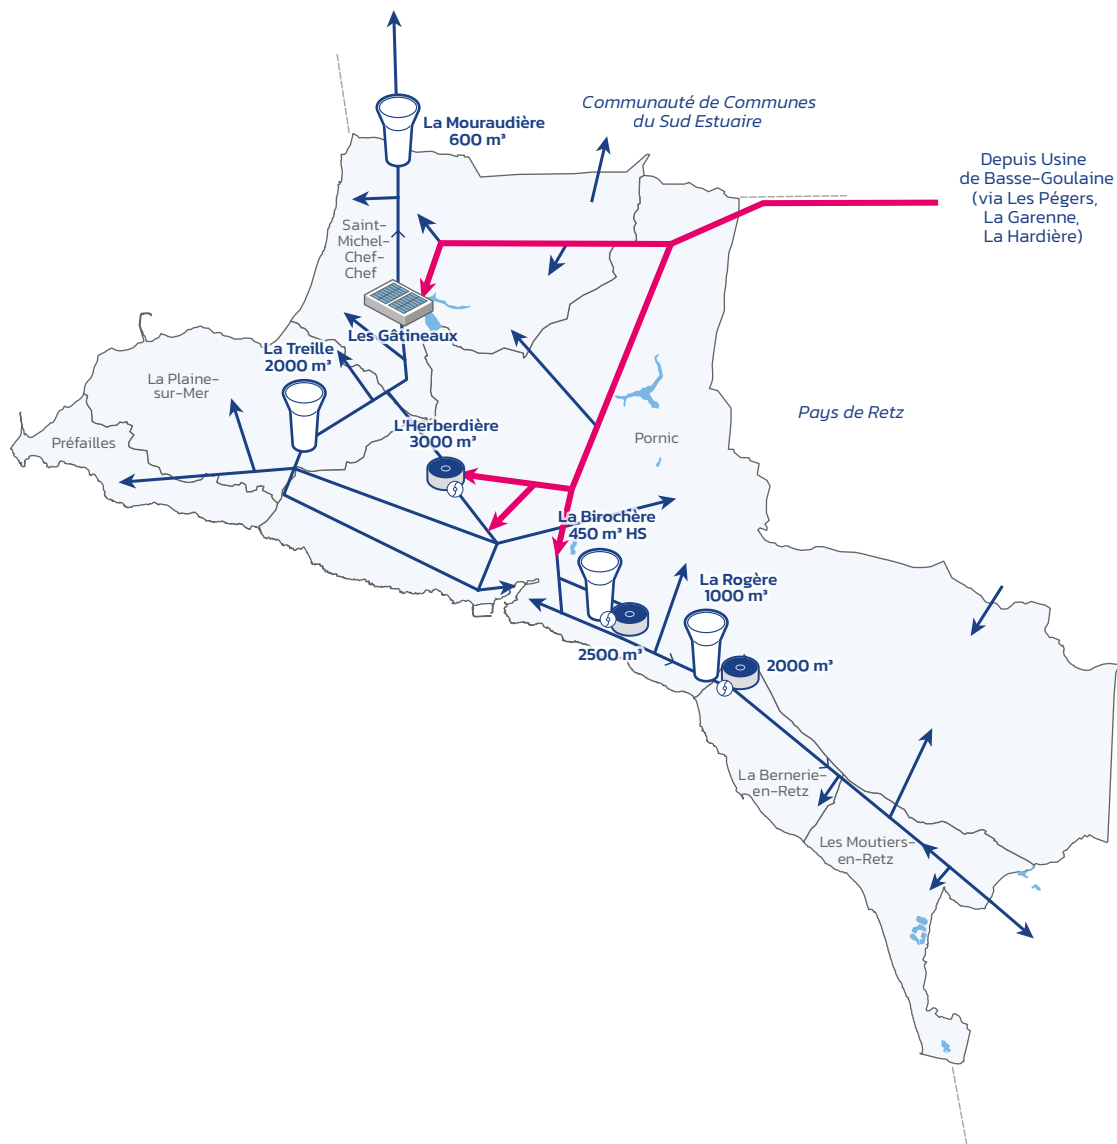

(Région du) Val Saint-Martin

Schéma de distribution

EN 2022

Nombre d'abonnés

30 302

km de réseau hors feeder

590

Nombre d'habitants

33 587

Château d'eau de la Mouraudière
Saint-Michel-Chef-Chef